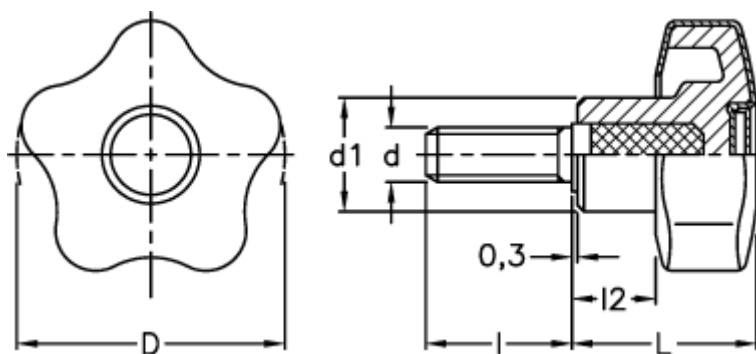

Varenummer: 23021699115
Beskrivelse: E+G Stjernegreb i termoplast
VCT.43 p-M8x16 SOFT C5 dækkappe RAL5024 - blå

Mål

D	= 43
d1	= 17.0
d 6g	= M8
l	= 16
L	= 29.0
l2	= 11.0